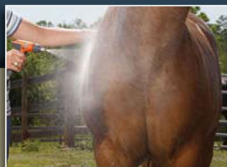

Equus Dental Harmony
38C Chemin de Parenty
69250 Neuville sur Saône
Tel : +33 6 70 88 78 70

www.equus-dental-harmony.com