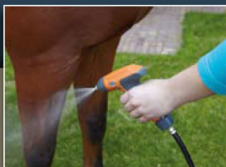

Equus Dental Harmony
38C Chemin de Parenty
69250 Neuville sur Saône
Tel : +33 6 70 88 78 70

www.equus-dental-harmony.com